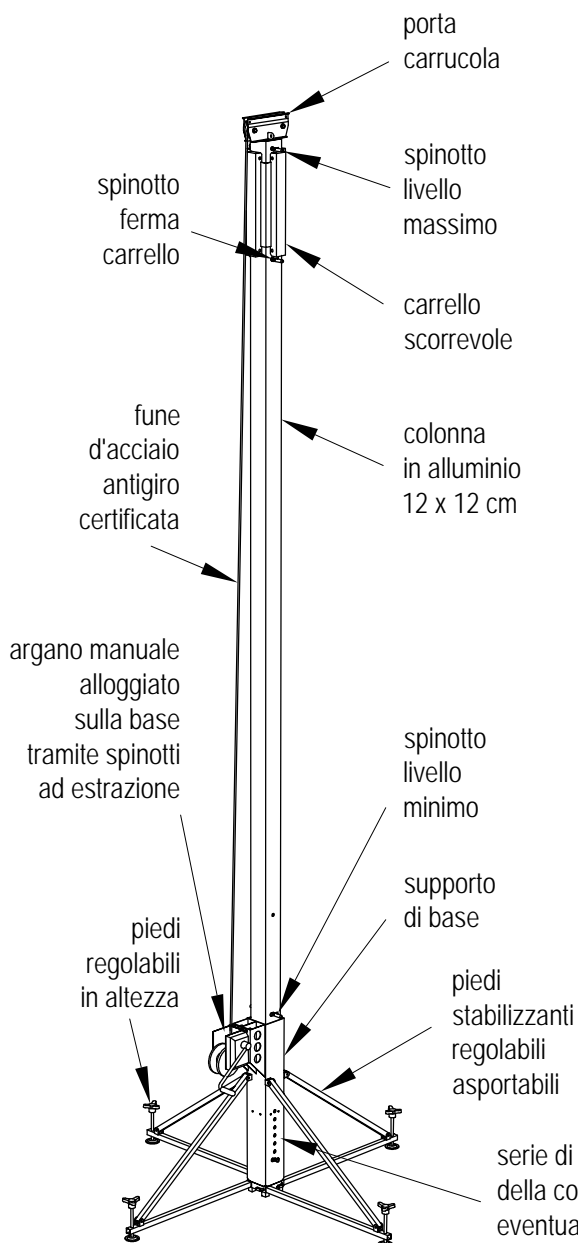

## CARRELLO

cod. 35.04 peso: 22,0 kg

## COLONNA 6 m

colonna 6 m cod. 35.02 peso: 18,8 kg

## 4 PIEDI STABILIZZANTI

n.4 stabilizzatori cod. 35.05 peso: 27,5 kg

## BASE

cod. 35.03 peso: 66,5 kg