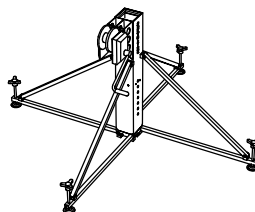

BASE

cod. 35.03 peso: 66,5 kg