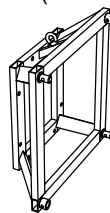

RIDUZIONE PER TRALICCIO 64x64 (cod. 43AR)

cod. 26.06 peso: 7,1 kg