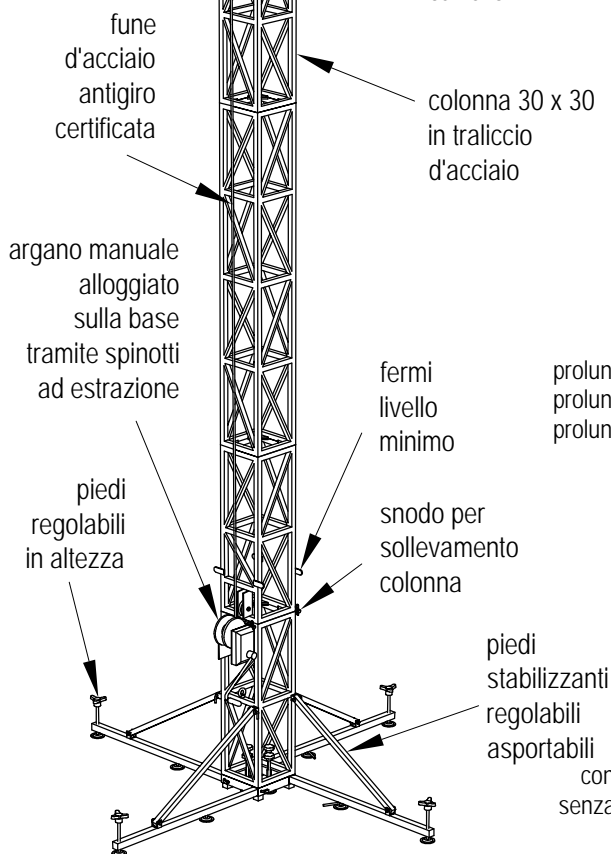

# COLONNA AUTOSOLLEVANTE LATO 30 cm

produzione standard consegna rapida

## COLONNA COMPLETA

fornita con argano da 900 kg

- altezza: 6,90 m  
cod. COL26-6

- altezza: 7,45 m  
cod. COL26-7

- altezza: 8,40 m  
cod. COL26-8

## PORTA CARRUCOLA

cod. 26.04 peso: 6,5 kg

## TERMINALE

terminale 85cm cod. 26.05 peso: 21,5 kg