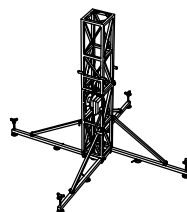

BASE

con snodo cod. 26.208 peso: 96,8 kg
senza snodo cod. 26.208/A peso: 86,8 kg