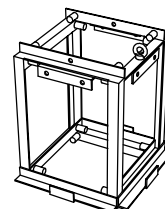

CARRELLO

carrello 30x30 cod. 26.03 peso: 26,0 kg